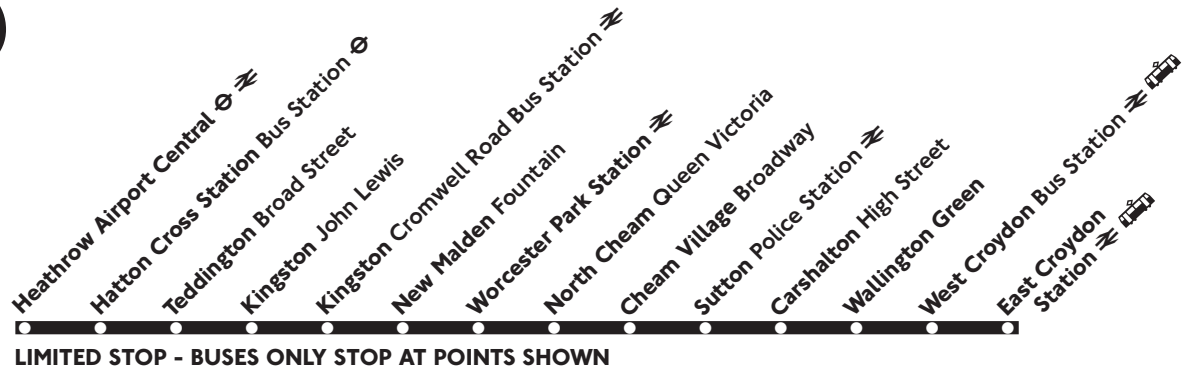

X26

Express

Daily

Heathrow Airport - Kingston - East Croydon

LIMITED STOP - BUSES ONLY STOP AT POINTS SHOWN

Monday - Friday

Heathrow Airport Central	0600	0650	0745	0850	0952		1352	1448	1545	1645	1750	1855	2000	2100	2200
Hatton Cross Station Bus Station	0616	0706	0801	0906	1008		1408	1504	1601	1701	1806	1909	2013	2113	2213
Teddington Broad Street	0626	0717	0814	0919	1020		1420	1516	1614	1714	1819	1921	2024	2124	2224
Kingston John Lewis	0635	0725	0824	0929	1029		1429	1525	1624	1724	1829	1930	2032	2132	2232
Kingston Cromwell Road Bus Station	0639	0729	0829	0933	1033	Then	1433	1529	1629	1729	1833	1934	2036	2136	2236
New Malden Fountain	0648	0740	0840	0943	1043	every	1443	1540	1640	1740	1844	1944	2044	2144	2244
Worcester Park Station	0652	0745	0845	0948	1048	60	1448	1545	1645	1745	1849	1948	2048	2148	2248
North Cheam Queen Victoria	0656	0749	0850	0952	1052	minutes	1452	1550	1650	1750	1852	1951	2051	2151	2251
Cheam Village Broadway	0659	0752	0853	0955	1055	until	1455	1553	1653	1753	1855	1954	2053	2153	2253
Sutton Police Station	0703	0759	0859	1000	1100		1500	1559	1659	1759	1900	1959	2057	2157	2257
Carshalton High Street	0706	0803	0903	1004	1104		1504	1603	1703	1803	1904	2002	2100	2200	2300
Wallington Green	0710	0807	0907	1008	1108		1508	1607	1707	1807	1908	2006	2103	2203	2303
West Croydon Bus Station	0722	0822	0922	1022	1122		1522	1622	1722	1822	1922	2017	2113	2213	2313
East Croydon Station	0726	0828	0928	1028	1128		1528	1628	1728	1828	1927	2021	2117	2217	2317