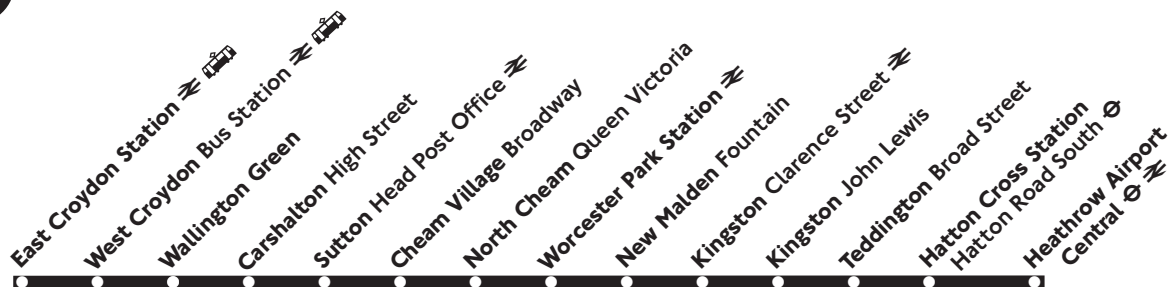

Operated by Metrobus for London Buses 16.4.05(A3) T62030

X26

East Croydon - Kingston - Heathrow Airport

Express

Daily

LIMITED STOP - BUSES ONLY STOP AT POINTS SHOWN

Monday - Friday

East Croydon Station	0600	0653	0745	0850	0952		1352	1448	1545	1645	1750	1856	2000	2100	2200
West Croydon Bus Station	0605	0658	0751	0856	0958		1358	1454	1551	1651	1756	1901	2004	2104	2204
Wallington Green	0617	0710	0805	0910	1011		1411	1507	1605	1705	1810	1914	2014	2114	2214
Carshalton High Street	0620	0713	0808	0913	1014		1414	1510	1608	1708	1813	1917	2017	2117	2217
Sutton Head Post Office	0624	0717	0813	0918	1019	Then	1419	1515	1613	1713	1818	1922	2022	2122	2222
Cheam Village Broadway	0627	0720	0816	0921	1022	every	1422	1518	1616	1716	1821	1925	2024	2124	2224
North Cheam Queen Victoria	0630	0723	0821	0925	1026	60	1426	1522	1620	1720	1825	1928	2027	2127	2227
Worcester Park Station	0633	0726	0825	0929	1030	minutes	1430	1526	1624	1724	1829	1932	2030	2130	2230
New Malden Fountain	0638	0731	0831	0935	1035	until	1435	1531	1631	1731	1835	1938	2034	2134	2234
Kingston Clarence Street	0648	0743	0843	0946	1046		1446	1543	1643	1743	1846	1947	2042	2142	2242
Kingston John Lewis	0651	0748	0848	0950	1050		1450	1548	1648	1748	1850	1951	2045	2145	2245
Teddington Broad Street	0656	0754	0854	0956	1056		1456	1554	1654	1754	1858	1956	2050	2150	2250
Hatton Cross Station Hatton Rd South	0710	0810	0910	1010	1110		1510	1610	1710	1810	1910	2010	2104	2204	2304
Heathrow Airport Central	0725	0826	0926	1026	1126		1526	1626	1726	1826	1926	2025	2116	2216	2316